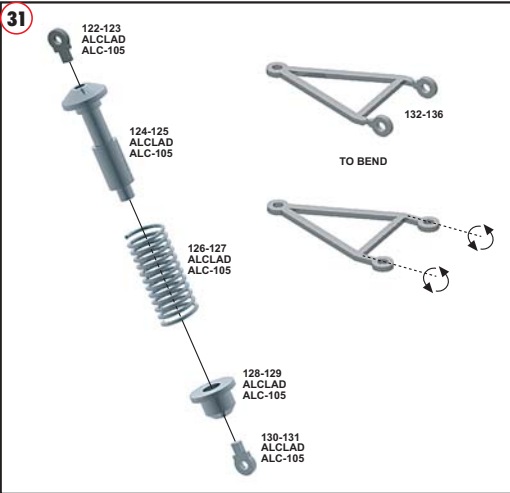

13

14

15

16

17

PARTS N.50
LEAD WIRE \varnothing 0.5mm
LENGHT 6mm

Lead Wire
Filo Piombo
Bleadrate
Fil de plomb
Alambre de plomo

use profile "C" for parts 51-52
usare il profilo "C" pezzi 51-52
verwenden sie profile "C" stuecke 51-52
employez le passepoil "C" pieces 51-52
utilice el contorno "C" piezas 51-52

18

19

20

21

22

23**24****25****26****27****28**

29

30

31

32

33

34

41**42****43****44****45****46**

47

48

49