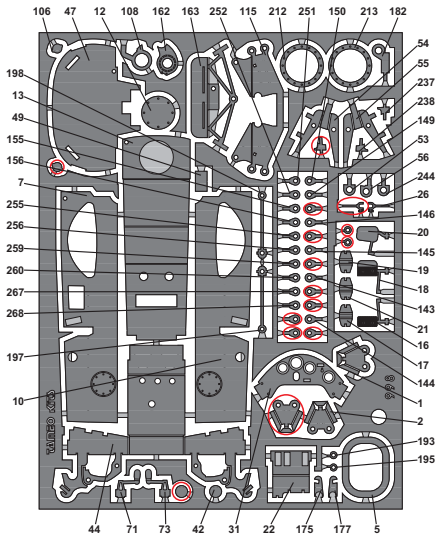

**COLOUR CONVERSION - CONVERSIONE COLORI - FARBENUMWANDLUNG
CONVERSION DE COULEUR - COLORES CONVENSIONADOS**

**PHOTOETCHED - FOTOINCISIONI - FOTOGAEATZT
PHOTOGRAVURES - FOTOGRABADO**