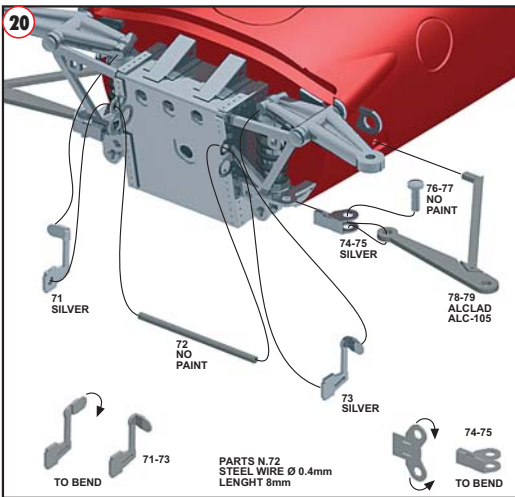

13

14

15

16

17

PARTS N.50
LEAD WIRE \varnothing 0.5mm
LENGHT 6mm

Lead Wire
Filo Piombo
Bleadrate
Fil de plomb
Alambre de plomo

use profile "C" for parts 51-52
usare il profilo "C" pezzi 51-52
verwenden sie profile "C" stuecke 51-52
employez le passepoil "C" pieces 51-52
utilice el contorno "C" piezas 51-52

18

19

20

21

22

23**24****25****26****27****28**

29

30