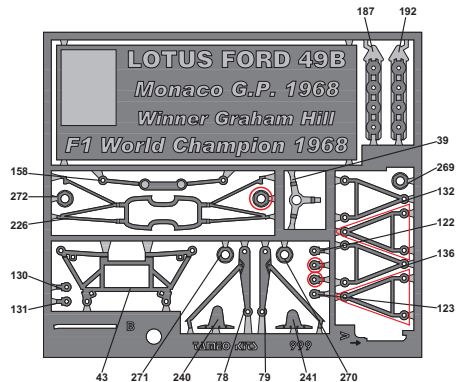

**COLOUR CONVERSION - CONVERSIONE COLORI - FARBENUMWANDLUNG
CONVERSION DE COULEUR - COLORES CONVENSIONADOS**

**PHOTOETCHED - FOTOINCISIONI - FOTOGAEATZT
PHOTOGRAVURES - FOTOGRABADO**