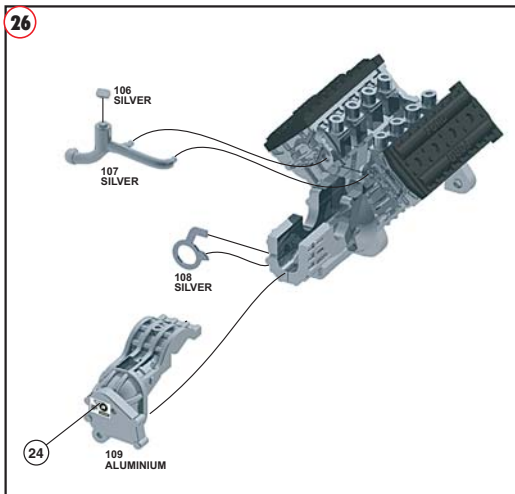

13

14

15

16

17

PARTS N.50
LEAD WIRE \varnothing 0.5mm
LENGHT 6mm

Lead Wire
Filo Piombo
Bleadrate
Fil de plomb
Alambre de plomo

use profile "C" for parts 51-52
usare il profilo "C" pezzi 51-52
verwenden sie profile "C" stuecke 51-52
employez le passepoil "C" pieces 51-52
utilice el contorno "C" piezas 51-52

18

19

20

21

22

23**24****25****26****27****28**

29

30

31

32

33

34

41**42****43****44****45****46**

47

48

49