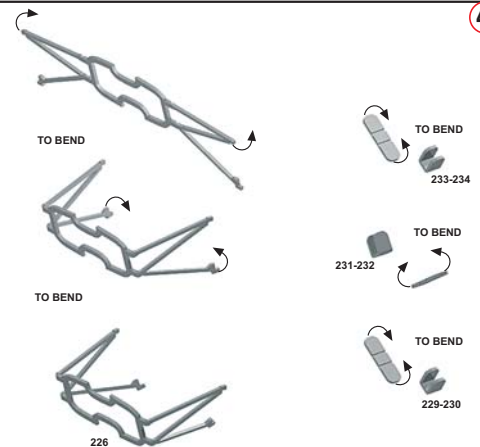

13

14

15

16

17

PARTS N.50
LEAD WIRE \varnothing 0.5mm
LENGHT 6mm

Lead Wire
Filo Piombo
Bleadrate
Fil de plomb
Alambre de plomo

use profile "C" for parts 51-52
usare il profilo "C" pezzi 51-52
verwenden sie profile "C" stuecke 51-52
employez le passepoil "C" pieces 51-52
utilice el contorno "C" piezas 51-52

18

19

20

21

22

23**24****25****26****27****28**

29

30

31

32

33

34

41**42****43****44****45****46**

47

48

49

50

51

52

53

54

55

56

57