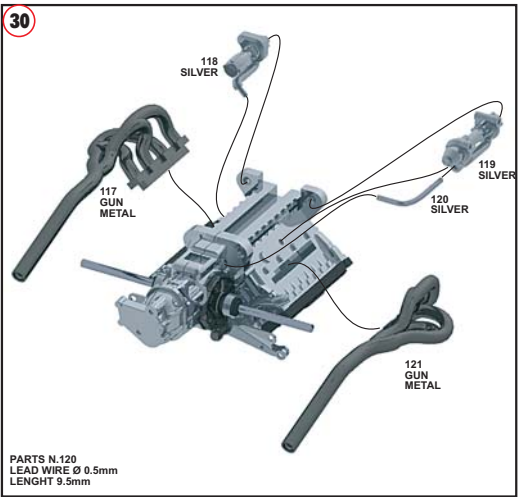

13

14

15

16

17

PARTS N.50
LEAD WIRE \varnothing 0.5mm
LENGHT 6mm

Lead Wire
Filo Piombo
Bleadrate
Fil de plomb
Alambre de plomo

use profile "C" for parts 51-52
usare il profilo "C" pezzi 51-52
verwenden sie profile "C" stuecke 51-52
employez le passepoil "C" pieces 51-52
utilice el contorno "C" piezas 51-52

18

19

20

21

22

23**24****25****26****27****28**

29

30

31

32

33

34

41**42****43****44****45****46**

47

48

49