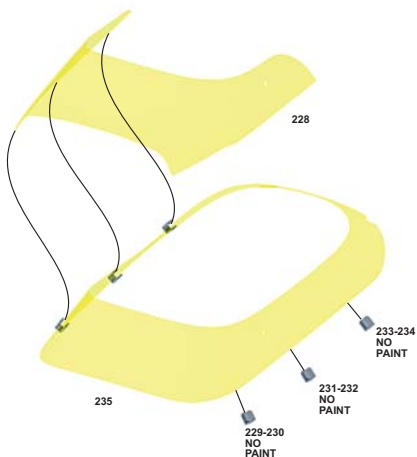

13

14

15

16

17

PARTS N.50
LEAD WIRE \varnothing 0.5mm
LENGHT 6mm

Lead Wire
Filo Piombo
Bleadrate
Fil de plomb
Alambre de plomo

use profile "C" for parts 51-52
usare il profilo "C" pezzi 51-52
verwenden sie profile "C" stuecke 51-52
employez le passepoil "C" pieces 51-52
utilice el contorno "C" piezas 51-52

18

19

20

21

22

23**24****25****26****27****28**

29

30

31

32

33

34

41**42****43****44****45****46**

47

48

49

50

51

52

53

54

55

56

57