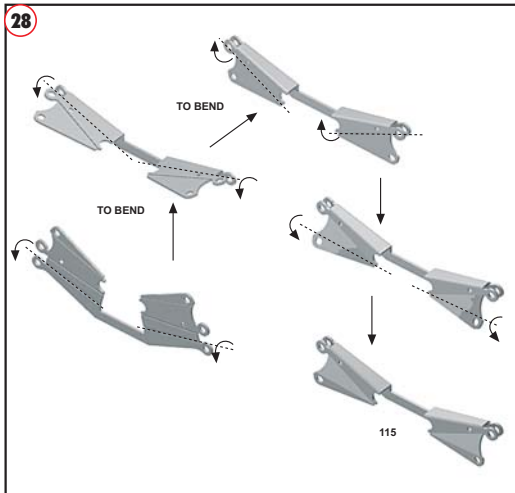

13

14

15

16

17

PARTS N.50
LEAD WIRE \varnothing 0.5mm
LENGHT 6mm

Lead Wire
Filo Piombo
Bleadrate
Fil de plomb
Alambre de plomo

use profile "C" for parts 51-52
usare il profilo "C" pezzi 51-52
verwenden sie profile "C" stuecke 51-52
employez le passepoil "C" pieces 51-52
utilice el contorno "C" piezas 51-52

18

19

20

21

22

23**24****25****26****27****28**

29

30

31

32

33

34

41**42****43****44****45****46**

47

48

49