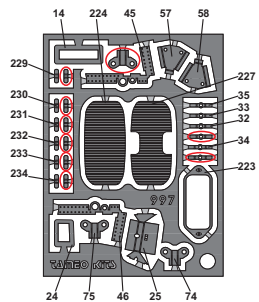

Spare parts
Pezzi di ricambio
Pièces de rechange
Ersatzteile
Piezas de repuesto