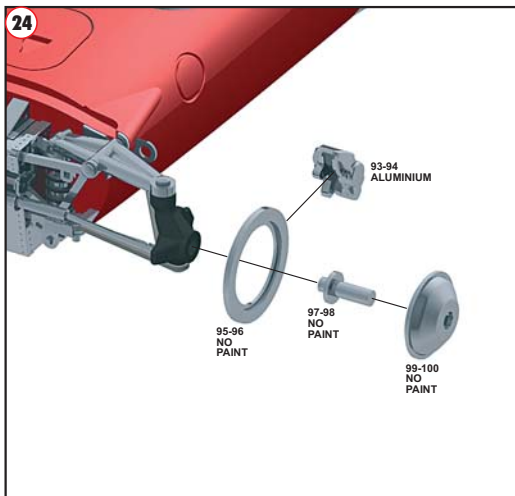

13

14

15

16

17

PARTS N.50
LEAD WIRE \varnothing 0.5mm
LENGHT 6mm

Lead Wire
Filo Piombo
Bleadrate
Fil de plomb
Alambre de plomo

use profile "C" for parts 51-52
usare il profilo "C" pezzi 51-52
verwenden sie profile "C" stuecke 51-52
employez le passepoil "C" pieces 51-52
utilice el contorno "C" piezas 51-52

18

19

20

21

22

23**24****25****26****27****28**

29

30

31

32

33

34

41**42****43****44****45****46**

47

48

49