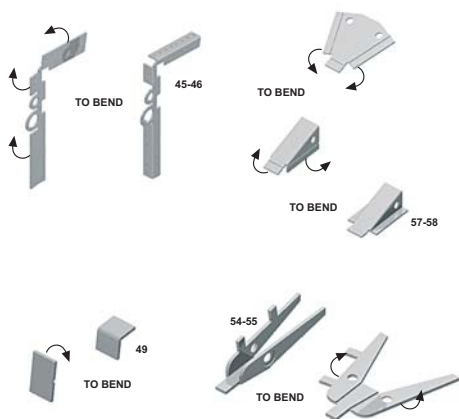

13

14

15

16

17

PARTS N.50
LEAD WIRE $\varnothing$ 0.5mm
LENGHT 6mm