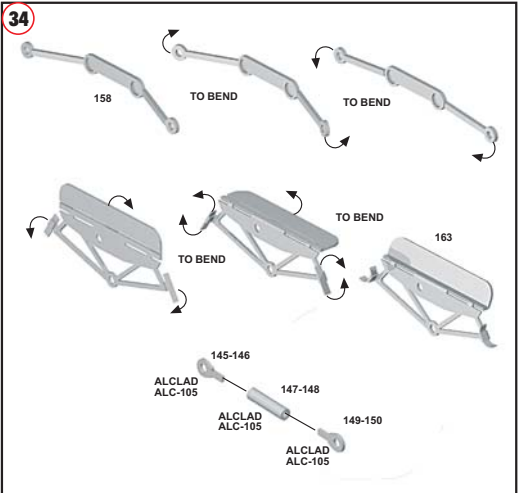

13

14

15

16

17

PARTS N.50
LEAD WIRE \varnothing 0.5mm
LENGHT 6mm

Lead Wire
Filo Piombo
Bleadrate
Fil de plomb
Alambre de plomo

use profile "C" for parts 51-52
usare il profilo "C" pezzi 51-52
verwenden sie profile "C" stuecke 51-52
employez le passepoil "C" pieces 51-52
utilice el contorno "C" piezas 51-52

18

19

20

21

22

23**24****25****26****27****28**

29

30

31

32

33

34

41**42****43****44****45****46**

47

48

49

50

51

52

53

54

55

56

57