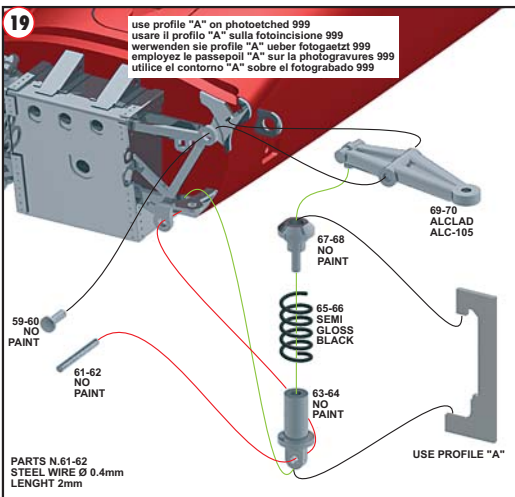

13

14

15

16

17

PARTS N.50
LEAD WIRE \varnothing 0.5mm
LENGHT 6mm

Lead Wire
Filo Piombo
Bleadrate
Fil de plomb
Alambre de plomo

use profile "C" for parts 51-52
usare il profilo "C" pezzi 51-52
verwenden sie profile "C" stuecke 51-52
employez le passepoil "C" pieces 51-52
utilice el contorno "C" piezas 51-52

18

19

20

21

22

23**24****25****26****27****28**

29

30