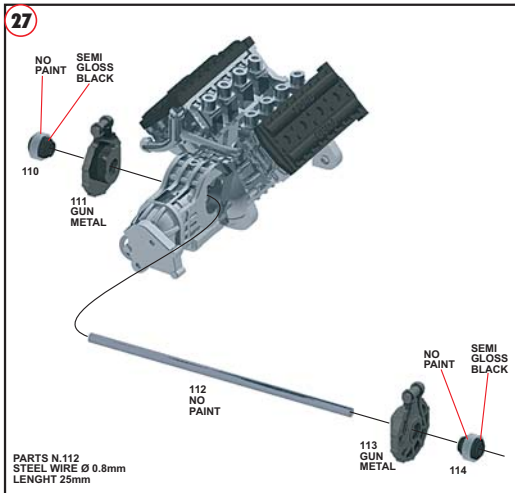

13

14

15

16

17

PARTS N.50
LEAD WIRE \varnothing 0.5mm
LENGHT 6mm

Lead Wire
Filo Piombo
Bleadrate
Fil de plomb
Alambre de plomo

use profile "C" for parts 51-52
usare il profilo "C" pezzi 51-52
verwenden sie profile "C" stuecke 51-52
employez le passepoil "C" pieces 51-52
utilice el contorno "C" piezas 51-52

18

19

20

21

22

23**24****25****26****27****28**

29

30

31

32

33

34

41**42****43****44****45****46**

47

48

49